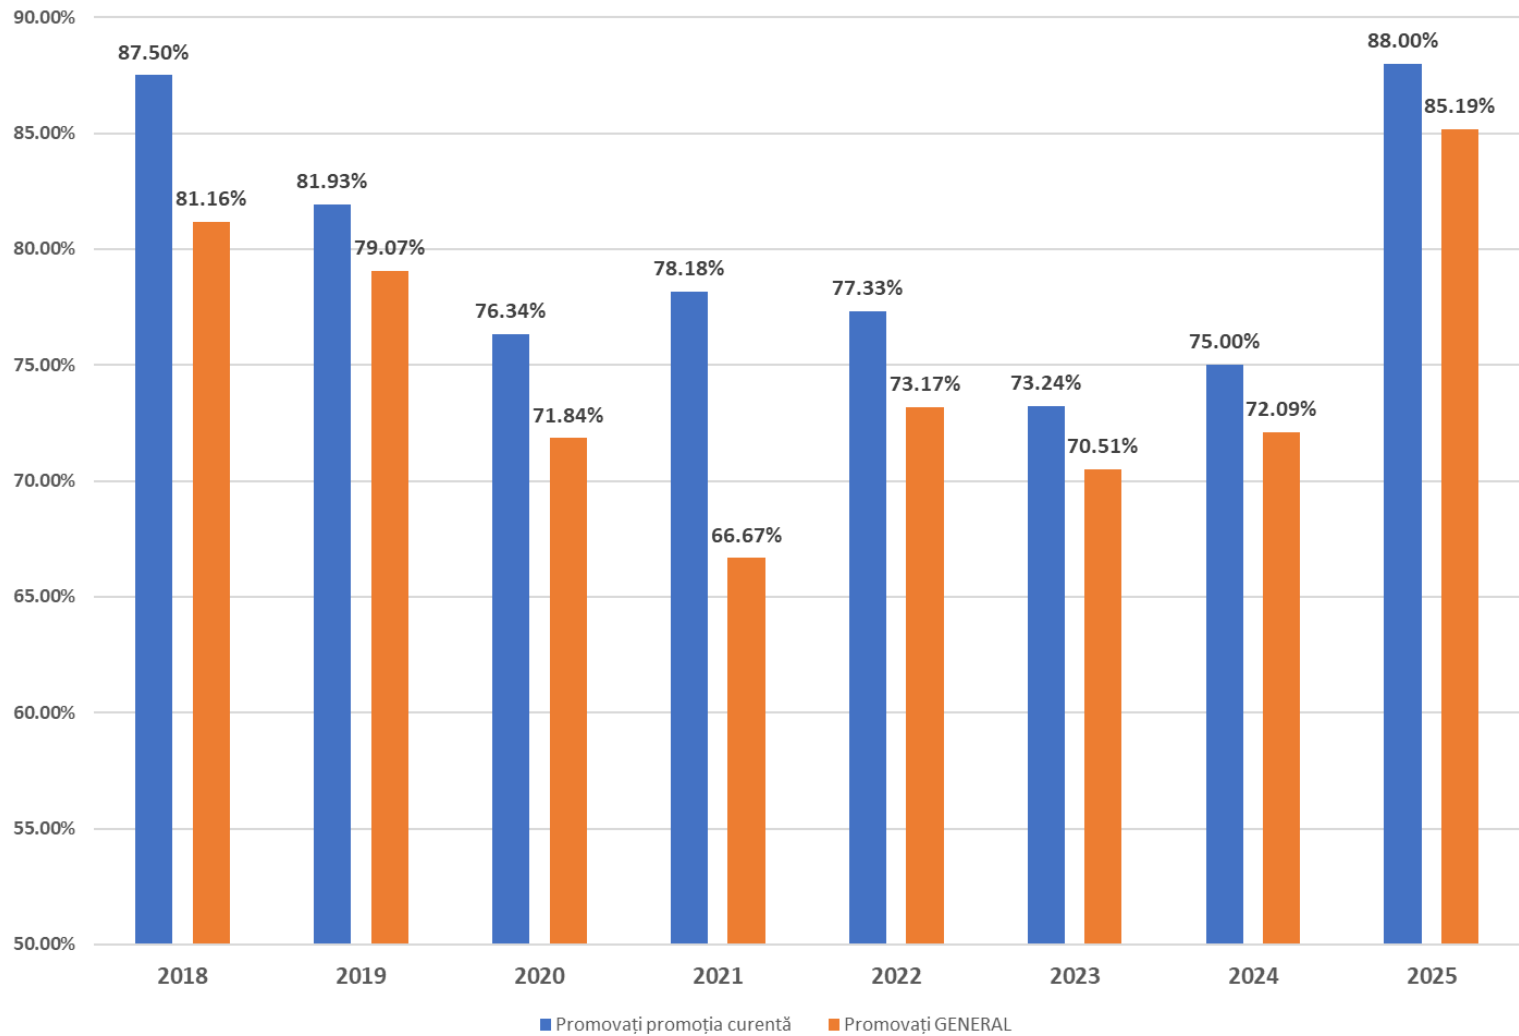

Promovabilitate BACALAUREAT 2018-2025